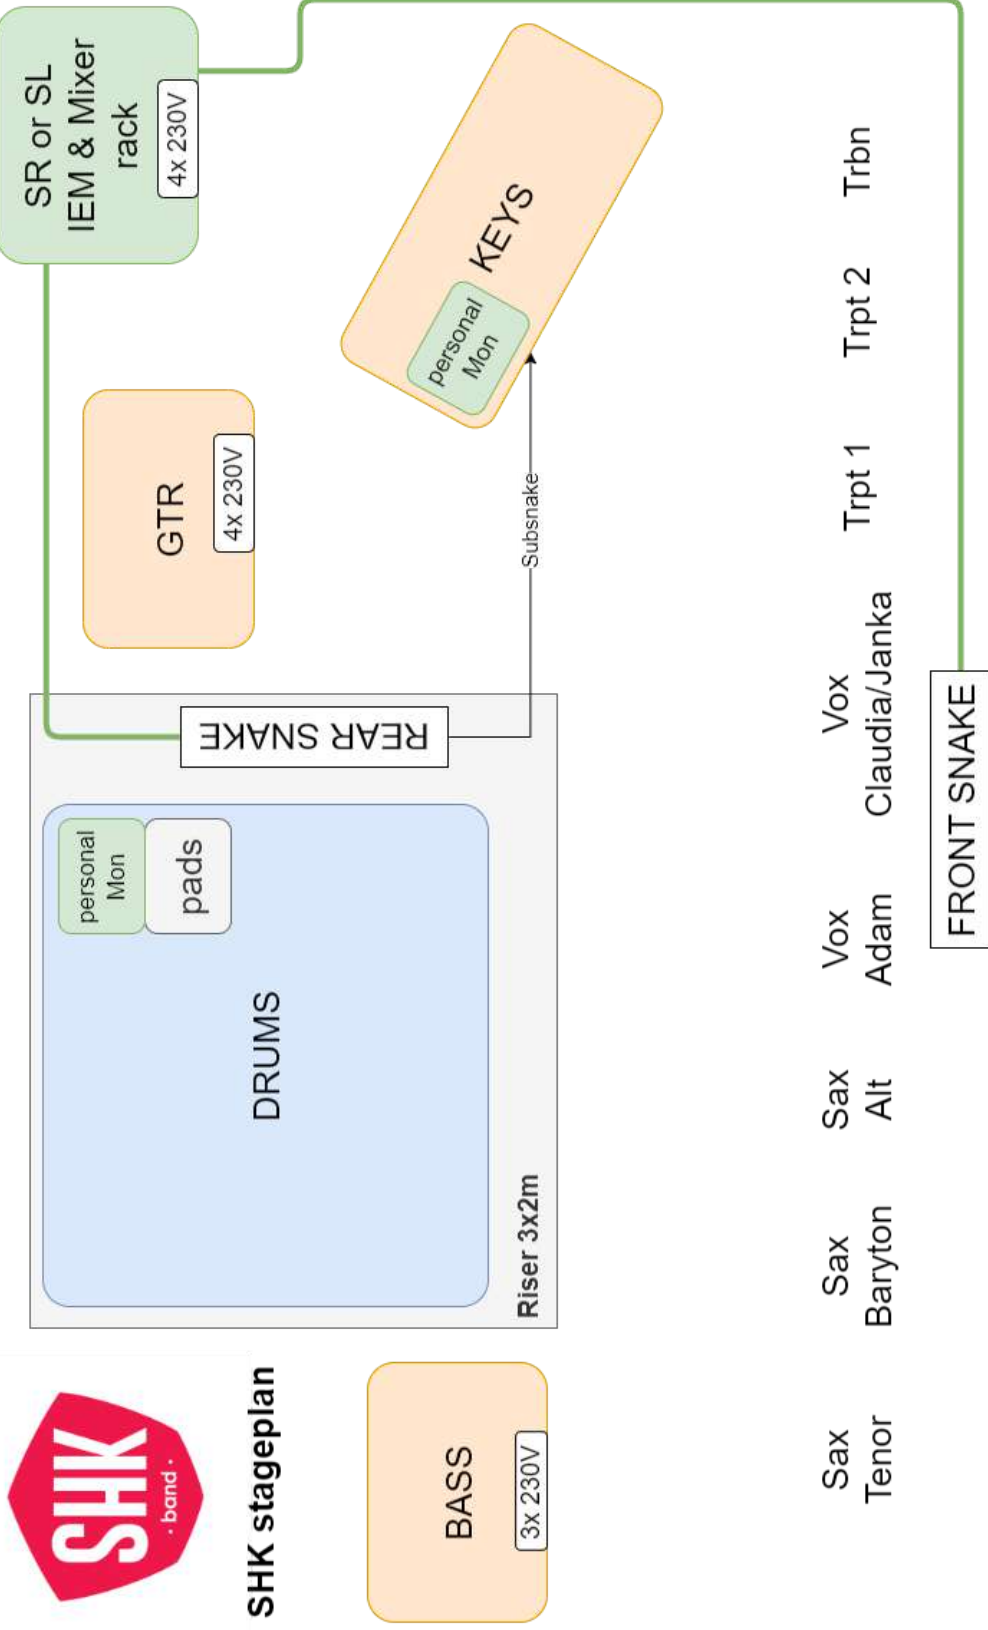

Kapela má vlastní pult. Ve výjimečných případech poprosíme o poskytnutí jedné cat5e do místa režie.

Připojení do místního PA systému na pódiu přes analog nebo AES/EBU.

Používáme vlastní pódiové přibližováky, na místě vyžadujeme kabely XLR ve množství: 10x 5 m, 10x 3 m, 2x 10 m

Kapela nepotřebuje žádné monitory, používá bezdrátové IEM v pásmu Sennheiser AW.

Bicí a klávesy mají vlastní odposlechové mixy P16 včetně vlastní distribuce signálu.

Světla

Kapela má 8ks Stairville LED Pixel Rail 40 RGB MKII na stojáncím a ovládají se přes Stairville LED Pixel Rail Drive 640 MKII buď přes artnet nebo přes DMX.

SHK - STAGEPLAN

Stage min 6x8m

Manager: Martin Humpal, 608 256 688
 Engineer: Marek Jansky, 737 058 029

Audience

SHK - INPUTLIST

Input	Name	Mic	48V	Boom	Snakes	Output	Name
1	KickIN	B91	x		1	1	bass
2	SnareT	V7X		mid	2	2	gtr
3	SnareBot	604			3	3	spare (keys 2)
4	Snare2	SM57		mid	4	4	sax
5	HH	sE7	x		5	5	altsax
6	Tom	604			6	6	trpt
7	Floor	904			7	7	trbn
8	OH L	451	x	tall own	8	8	adam
9	OH R	451	x	tall own	9	9	claudia
10	Pads	own DI	x		10	10	janka
11	Bass	xlr			11	11	
12	Gtr	e609			12	12	
13	Keys1L	own DI	x		13	13	
14	Keys1R	own DI	x		14	14	
15	TenorSax	own DPA 4099	x		3	15	PA L
16	BarytonSax	own AT35	x		4	16	PA R
17	AltSax	own DPA 4099	x		5		
18	Trpt1	own DPA 4099	x		6		
19	Trpt2	own DPA 4099	x		7		
20	Trbn	own AT35	x		8		
21							
22	VocAdam	ew500 g3		tall own			
23	VocClaudia	4018V		tall own	1		
24	VocJanka	V7		tall own	2		